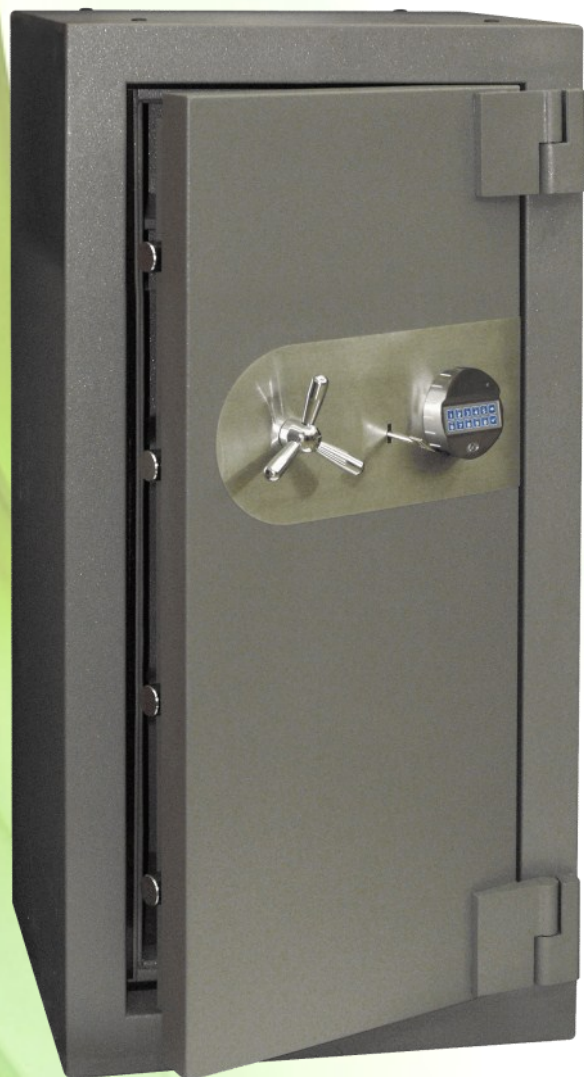

Cofre Certificado Grau IV BANCA

Banca 800

- Cofre Certificado Grau IV certificado pela entidade AENOR.
- Blindagem do corpo composto por betão de alta prestação anti-calórico com armadura interior e fibras de aço.
- Espessura total da porta e parede de 80mm.
- Trancas em aço tratado com 35mm de diâmetro por todo o perímetro da porta.
- Prateleiras reguláveis em altura.
- Fechadura de gorjas com chave de duplo palhetão e combinação eletrónica, ambos com certificados VdS clase II, B EN 1300 (ANSI/768 1R)
- Inclui retardo programável até 99 minutos e função bloqueio até 168 horas (7 dias).

Banca 400

Cor Grafito (Ral 7039)

80MM

80MM

	medidas exteriores mm.			medidas interiores mm.			kg	mm	mm	mm	mm
	Alt	Larg	Fundo	Alt	Larg	Fundo					
300	600	600	550	440	440	323	350	80	80	2	62
400	750	600	550	590	440	323	450	80	80	2	83
600	1050	600	550	890	440	323	600	80	80	3	126
800	1350	600	550	1190	440	323	750	80	80	4	169
1100	1500	800	650	1340	640	423	1150	80	80	5	362

Opção EXCLUSIVE

- Disponível nos modelos 300, 400, 600, 800 e 1100.
- Inclui iluminação LED interior.
- Incorporação de gavetas deslizantes com opção de compartimentos por gaveta.
- Estante em vidro na parte superior.

*Banca 1100E
Modo Exclusive em
vermelho vinho e
revestimento em acacia*

Opções:

Cores:

Vermelho
Vinho

Azul Cobalto

Violeta

Acabamentos disponíveis:

Cerejeira