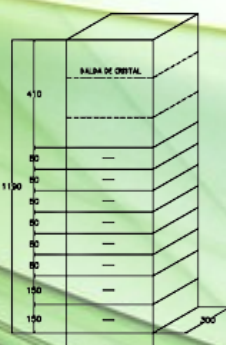

Opção EXCLUSIVE

- Disponível nos modelos 300, 400, 600, 800 e 1100.
- Inclui iluminação LED interior.
- Incorporação de gavetas deslizantes com opção de compartimentos por gaveta.
- Estante em vidro na parte superior.

Opções:

Cores:

Acabamentos disponíveis:

Banca 800E