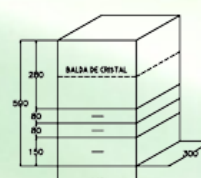

Opção EXCLUSIVE

- Disponível nos modelos 300, 400, 600, 800 e 1100.
- Inclui iluminação LED interior.
- Incorporação de gavetas deslizantes com opção de compartimentos por gaveta.
- Estante em vidro na parte superior.

Opções:

Cores:

Acabamentos disponíveis:

Banca 400E