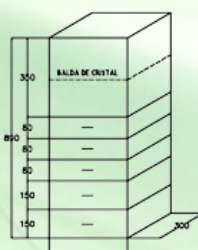

Opção EXCLUSIVE

- Disponível nos modelos 300, 400, 600, 800 e 1100.
- Inclui iluminação LED interior.
- Incorporação de gavetas deslizantes com opção de compartimentos por gaveta.
- Estante em vidro na parte superior.

Opções:

Cores:

Acabamentos disponíveis:

Banca 600E