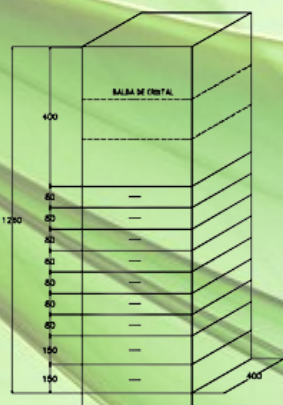

Opção EXCLUSIVE

- Disponível nos modelos 300, 400, 600, 800 e 1100.
- Inclui iluminação LED interior.
- Incorporação de gavetas deslizantes com opção de compartimentos por gaveta.
- Estante em vidro na parte superior.

Opções:

Cores:

Acabamentos disponíveis: